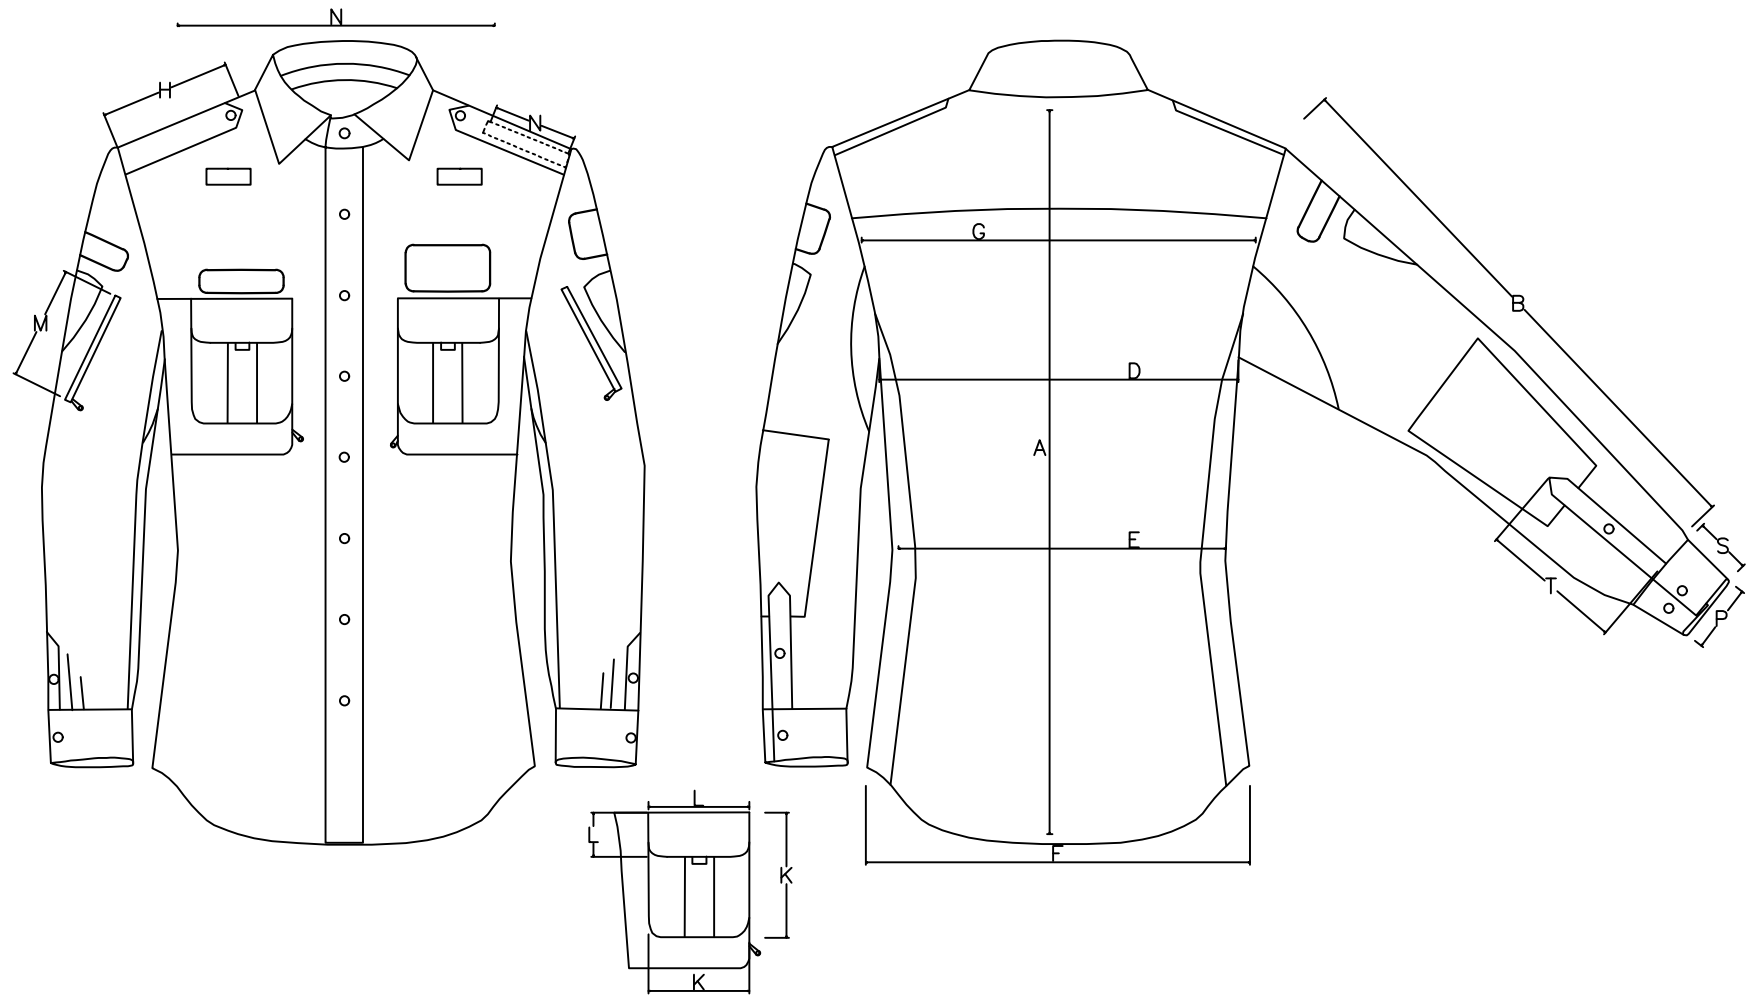

שרטוט כללי, מראה כללי ואופן המדידה

בלמ"ס

יוני 2021

צמדני קטיפה ותגי ריקמה
 צד שמאל-5"מא9ס"מ
 תג מ"י רקום
 צד ימין-2.5"מא9ס"מ
 תג יחידה רקום

מראה קדמי ואחורי של החולצה
 מידות ומדידה ע"פ המפרט הטכני
 מעל כל הכיסים יעובדו צמדני קטיפה
 על גבי הכיסים יעובדו תגים רקומים
 טבלת אביזרים מפורטת במפרט הטכני